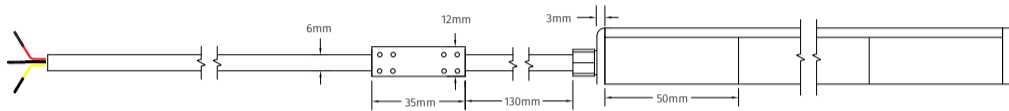

Neon Flex SPI 12V

Neon Flex DMX 24V